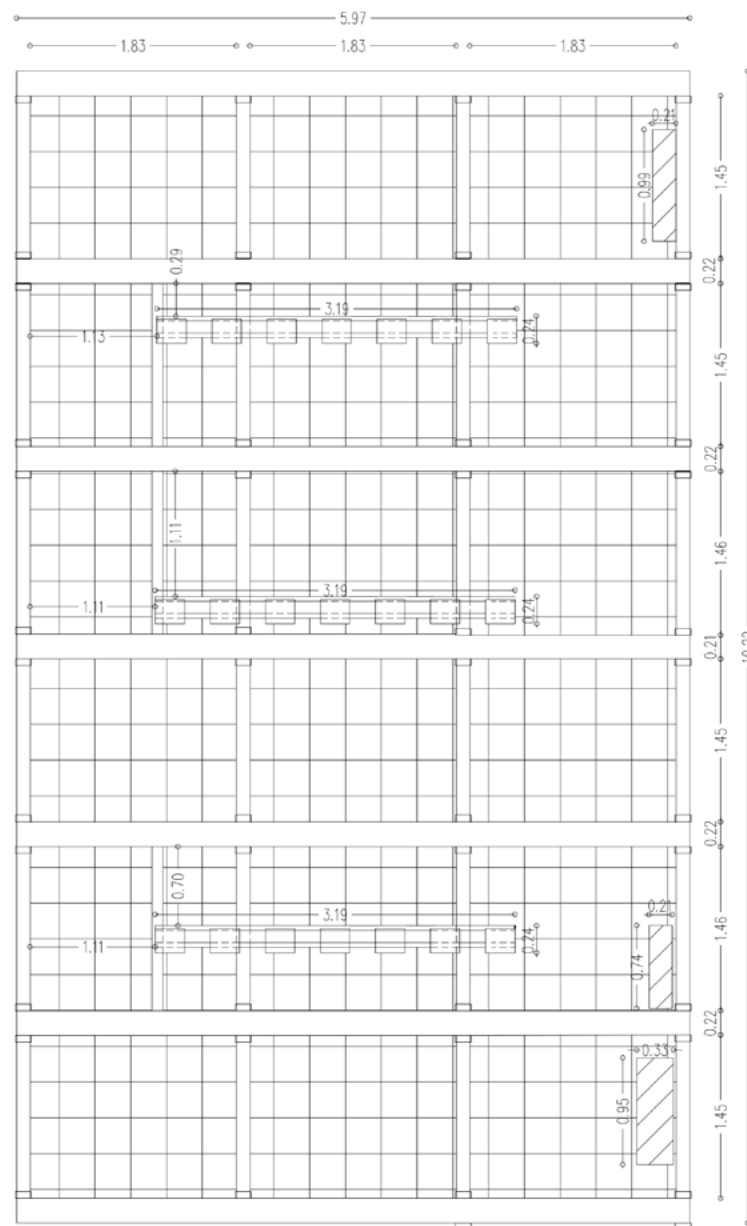

Κάτοψη Θεάτρου

- NOTES**
- 1. Free Batten
 - 2. Free Batten
 - 3. Electric (Lighting Batten)
 - 4. Small screen Batten
 - 5. Big screen Batten
 - 6. Free Batten
 - 7. Free Batten
 - 8. Backstage footlights
 - 9. CYC (Black Cyclorama)
 - 10. Curtain
 - 11. Backstage Hydraulic Pit
 - 12. Counterweight Rigging System
 - 13. Orchestra Pit
 - 14. Blinders
 - 15. Grid Deck
 - 16. Air duct
 - 17. Fire Safety Curtain
- } Line Set

Κάτοψη Μεταλλικής Σχάρας Σκηνής

Πλάνο Αίθουσας