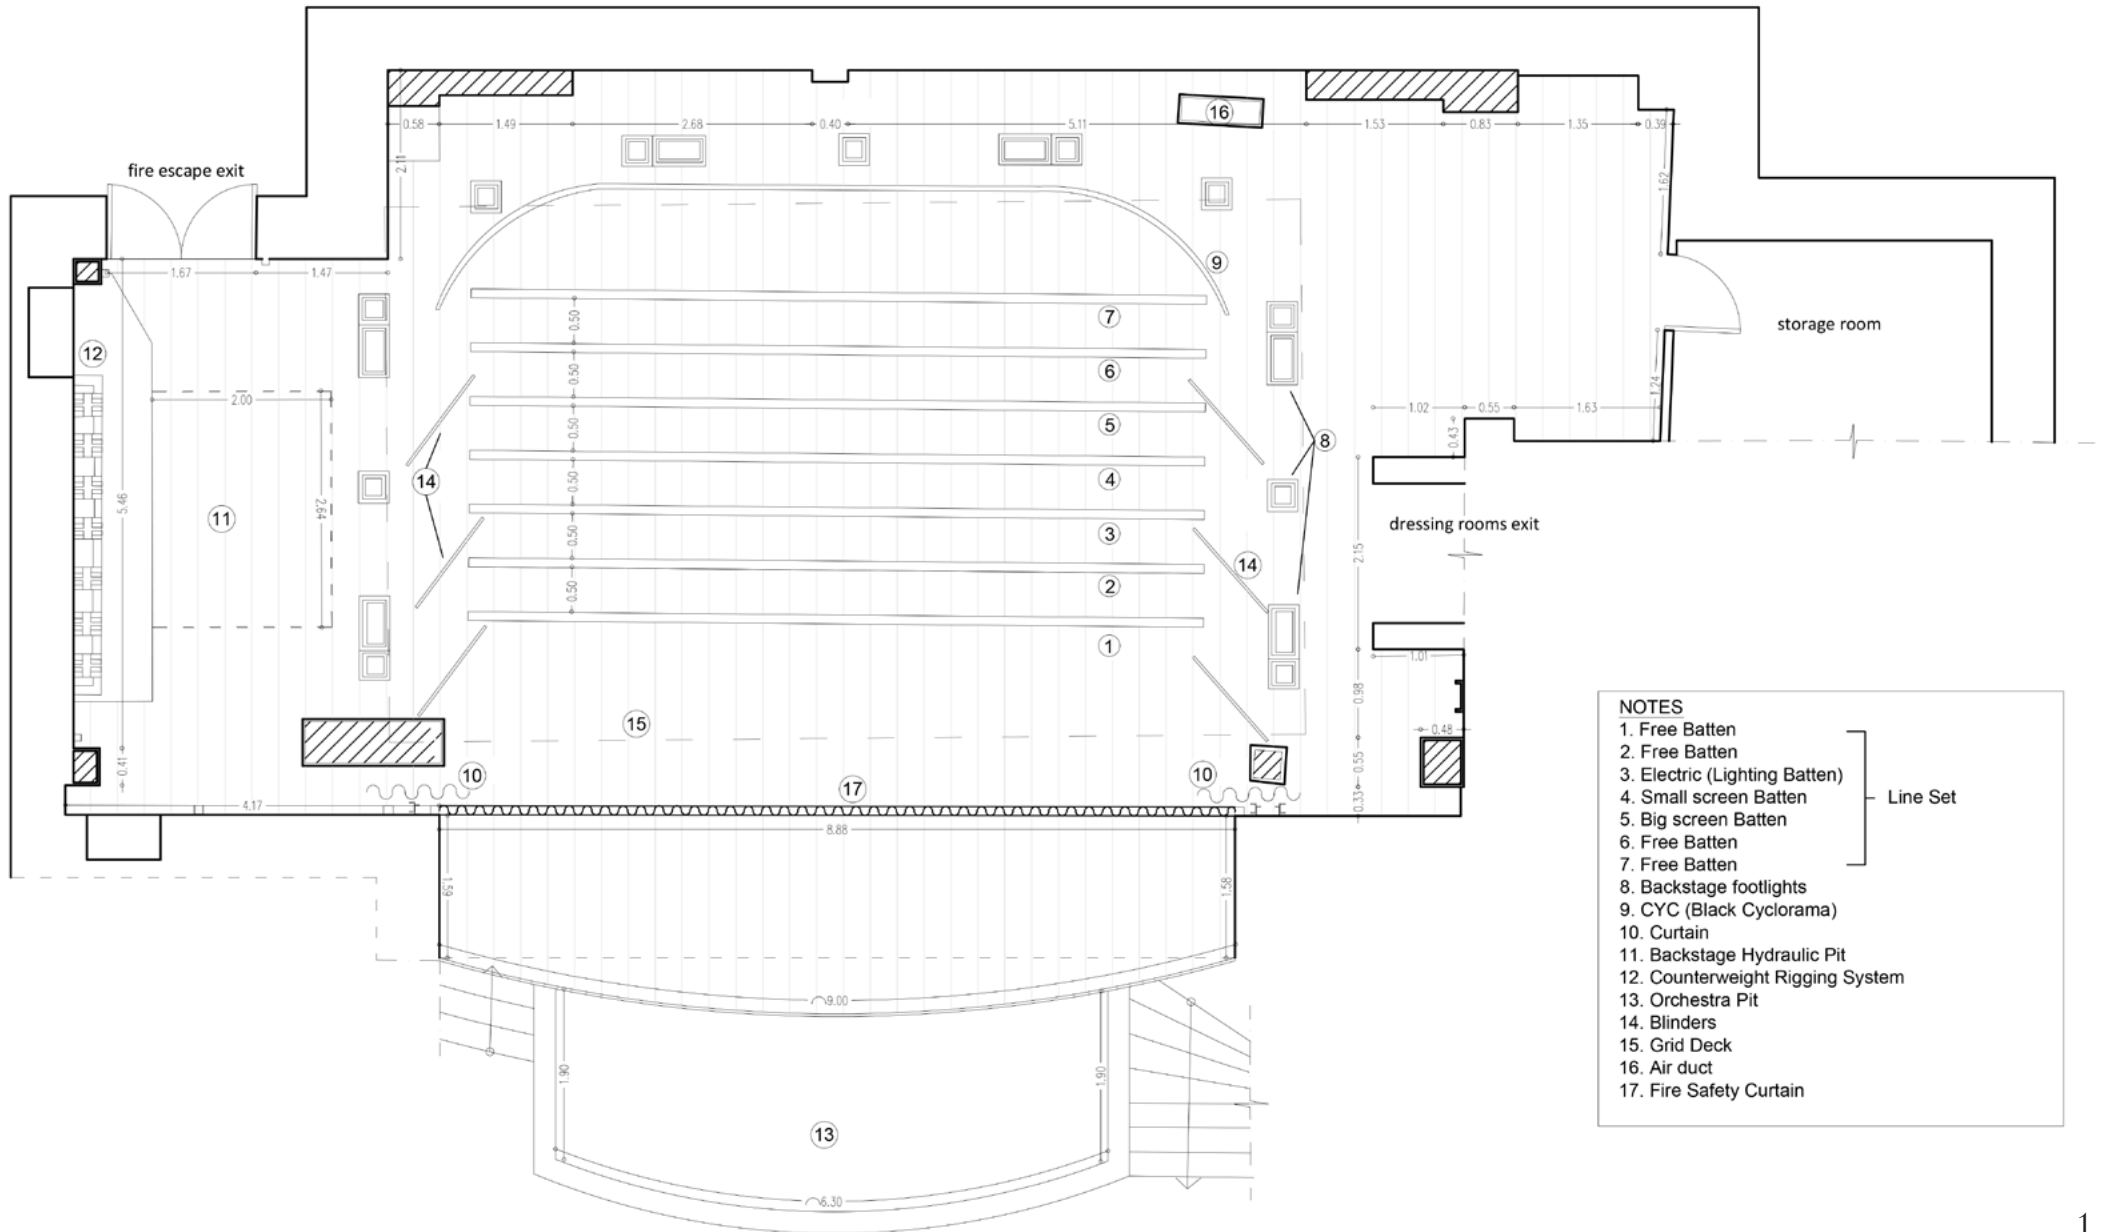

Κάτοψη Θεάτρου

- NOTES**
- 1. Free Batten
 - 2. Free Batten
 - 3. Electric (Lighting Batten)
 - 4. Small screen Batten
 - 5. Big screen Batten
 - 6. Free Batten
 - 7. Free Batten
 - 8. Backstage footlights
 - 9. CYC (Black Cyclorama)
 - 10. Curtain
 - 11. Backstage Hydraulic Pit
 - 12. Counterweight Rigging System
 - 13. Orchestra Pit
 - 14. Blinders
 - 15. Grid Deck
 - 16. Air duct
 - 17. Fire Safety Curtain
- } Line Set

Κάτοψη Μεταλλικής Σχάρας Σκηνής

Πλάνο Αίθουσας